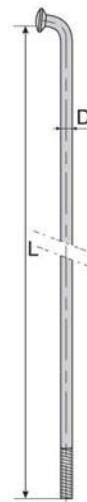

R6490C0005P95985.....**10,80 €**
PAR EXTENSIONES PORTABICICLETA
PURE INSTINCT (27,5-29")

R1615C0006P35SPSTGP80.....**12,00 €**
PAR GOMAS APOYAMANOS SUNRACE
STR80/90/S0/X0/Z0, CABLE INTERIOR
Negro

R6489C0000P16B14SR160500.....**0,32 €**
RADIO Ø 2 x 160 mm. INOX

R6503C0010P4608FCC.....**19,00 €**
SILLÍN MG 08F, SKAY, MUELLES
265 x 215 mm. 830 gr. Crema/Miel

R4567C0012P65H406Q41.....**23,00 €**
TALLA **L.** Azul/Blanco/Negro

R4569C0012P65H406Q92.....**23,00 €**
TALLA **L.** Rosa/Blanco/Negro

R4566C0012P65H406Q31.....**23,00 €**
TALLA **L.** Rojo/Blanco/Negro

R1895C0000P34HJ600A150.....**1,00 €**
CODO FRENO V-BRAKE 50º

R4563C0012P65H401Q41.....**23,00 €**
TALLA **M.** Azul/Blanco/Negro

R4565C0012P65H401Q92.....**23,00 €**
TALLA **M.** Rosa/Blanco/Negro

R1399C0002P30M.....**4,10 €**
ARO GOMA TRICICLO, **DELANTERO**
Negro
Ø INTERIOR: 190 mm.
Ø EXTERIOR: 225 mm.
GROSOR: 28 mm.

R6500C0016P97POLY2617M.....**36,20 €**
CUBIERTA MACIZA GREENTYRE POLYAIR
26" x 1.50 (44-559) 16-18 mm. 810 gr.
Negra